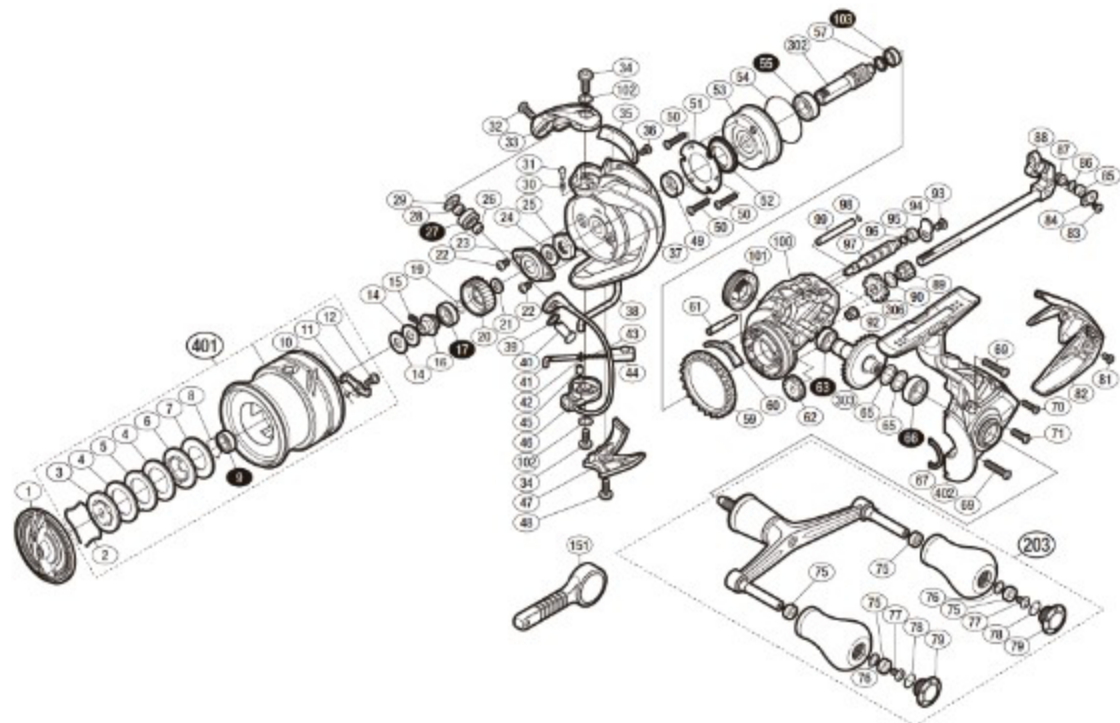

19 SEPHIA SS C3000SDHHG

本体価格(税別):28,500円

Product Code: 04097

※白ヌキ番号はベアリングを示します。

調整座金類に関しましては、必ずしも分解图中的の表現と一致しない場合がございますので、ご了承ください。(商品により使用している場合とそうでない場合がございます。)